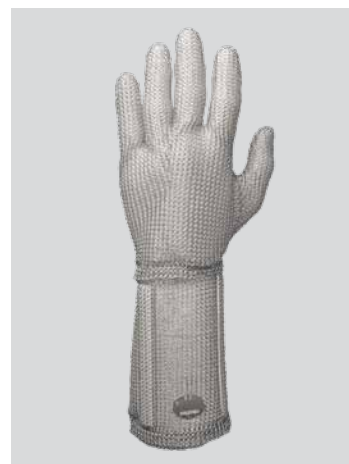

niroflex fix 150 mm Stulpe
niroflex fix 6 inch cuff