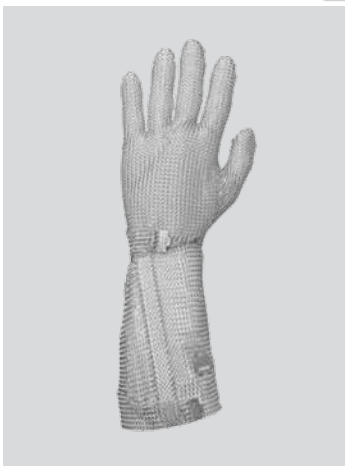

Hoher Tragekomfort durch weiche, elastische Stulpenstege, die das Verrutschen der Stulpe verhindern
High flexible enforcements for exceptional comfort and to keep the glove from sliding down the arm

Wahlweise rechts oder links tragbar
Ambidextrous

Patentierter Verschlusshaken für leichte und stufenlose Arretierung
Patented metal clasp for easy and infinitely adjustable fastening

Verschlussband aus Ringgeflecht
Strap is made from ring mesh

Leicht und rückstandsfrei zu reinigen
Easy cleaning without residue

niroflex 2000 Ringgeflecht Handschuhe sind geprüft nach DIN EN 1082-1 / ISO 13999-1
niroflex 2000 chainmail gloves are approved in accordance to DIN EN 1082-1 / ISO 13999-1
niroflex 2000 Ringgeflecht Handschuhe gehören zu den von der USDA anerkannten Ausrüstungsgegenständen
niroflex 2000 chainmail gloves are on the USDA accepted equipment list

niroflex 2000 Handschuh
niroflex 2000 hand glove

niroflex 2000 75 mm Stulpe
niroflex 2000 3 inch cuff

niroflex 2000 150 mm Stulpe
niroflex 2000 6 inch cuff

niroflex 2000 190 mm Stulpe
niroflex 2000 7.5 inch cuff